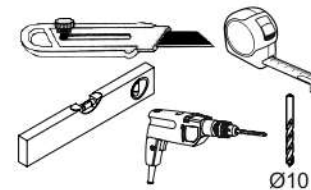

AIRON 50

KODA	DIMENZIJE			PAKET	
001	470	1000	20	1	1/1
DODATKI				1	1/1

2x
p17

Ø6x50

2x
e2

Ø6.3x13

2x
f3

1