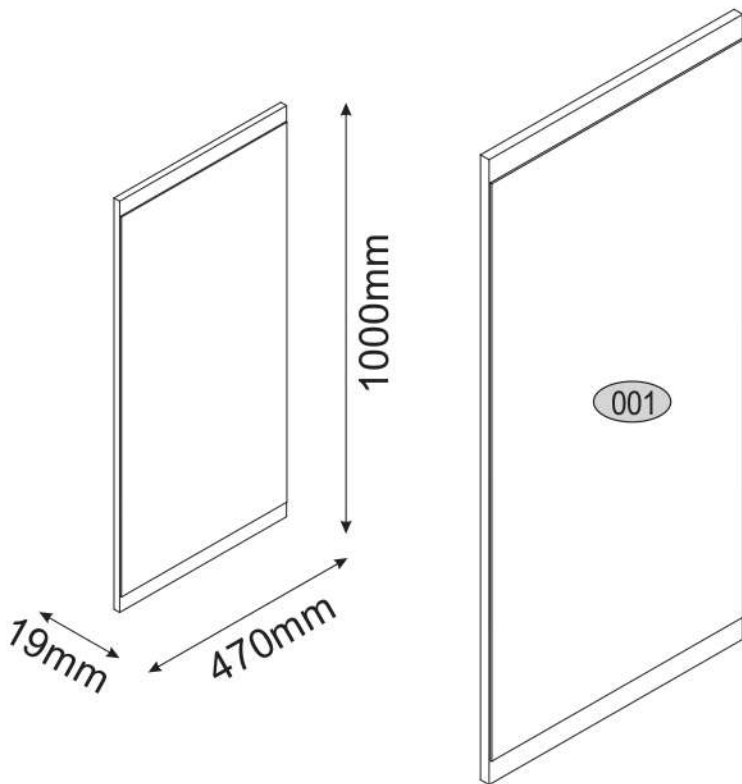

AIRON 50

KODA	DIMENZIJE			PAKET	
001	470	1000	20	1	1/1
DODATKI				1	1/1

2x
p17

Ø6x50

2x
e2

Ø6.3x13

2x
f3

1