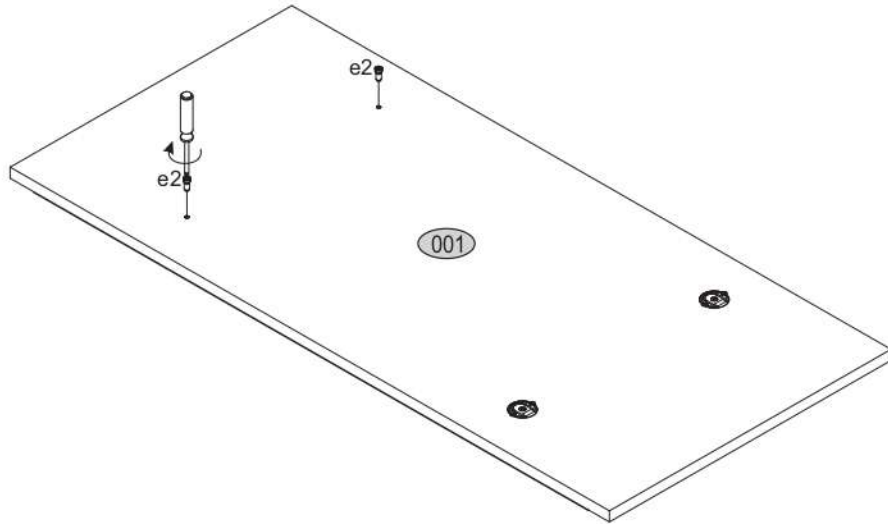

AIRON 50

KODA	DIMENZIJE			PAKET	
001	470	1000	20	1	1/1
DODATKI				1	1/1

2x
p17

Ø6x50

2x
e2

Ø6.3x13

2x
f3

1